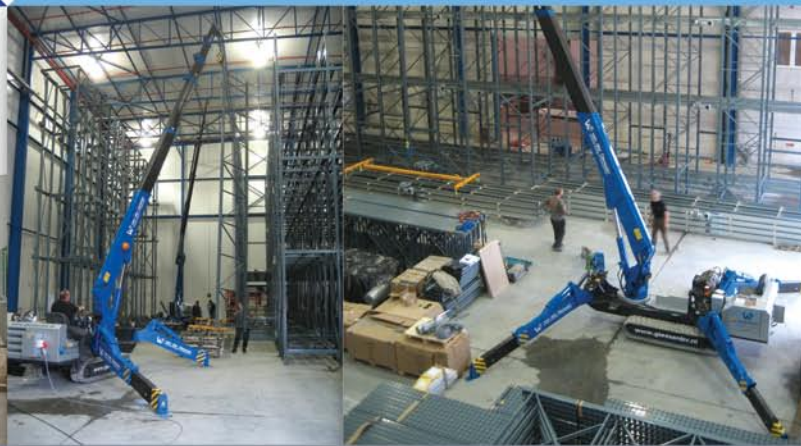

Super krachtpatsers voor krappe ruimtes

van der Giessen
Industrieel, Montage en Onderhoud B.V.

URW - 706
COMPACTCRANE

De flexibele, goed wendbare compactkranen van Van der Giessen zijn ideaal voor het (ver)plaatsen van machines en constructies in krappe ruimtes of in ruimtes waar ook andere objecten staan.

Deze kwaliteitskranen zijn gemakkelijk te transporteren, kunnen bijna overal worden geplaatst en zijn in no-time opgebouwd.

De compactkranen werken met een lier of vaste haak, zijn perfect beveiligd en kunnen zowel met een diesel- als een elektromotor worden aangedreven.

URW-706

- ✓ Max. hijshoogte: 19.50 m / 23 m
- ✓ Max. reikwijdte: 19 m
- ✓ Gewicht machine: 8.000 kg
- ✓ Afmetingen opgevouwen
(l x b x h): 5.610 x 1.600 x 2.185 mm
- ✓ Aandrijving naar keuze: diesel of elektriciteit (400 V.)

- ✓ Non-marking rubber tracks
- ✓ Optimaal beveiligd en gekeurd
- ✓ Hydraulische hijslier voor hijsen tot max. 6.000 kg x 3.0 m
- ✓ Radiografisch bedienbare kraan
- ✓ Obstakels in werkgebied programmeerbaar
- ✓ Demontabele kraan, verplaatsbaar in delen