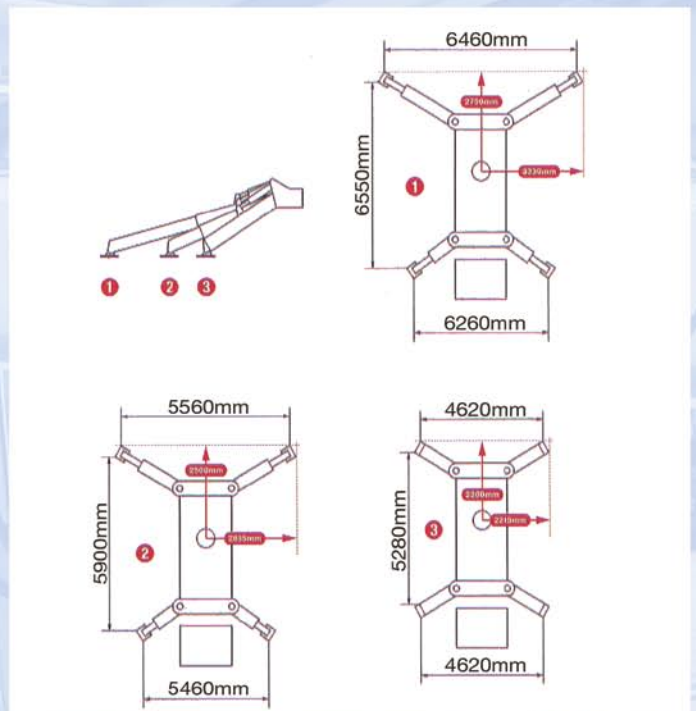

URW-706

- ✓ Max. hijshoogte: 19.50 m / 23 m
- ✓ Max. reikwijdte: 19 m
- ✓ Gewicht machine: 8.000 kg
- ✓ Afmetingen opgevouwen
(l x b x h): 5.610 x 1.600 x 2.185 mm
- ✓ Aandrijving naar keuze: diesel of elektriciteit (400 V.)

- ✓ Non-marking rubber tracks
- ✓ Optimaal beveiligd en gekeurd
- ✓ Hydraulische hijslier voor hijsen tot max. 6.000 kg x 3.0 m
- ✓ Radiografisch bedienbare kraan
- ✓ Obstakels in werkgebied programmeerbaar
- ✓ Demontabele kraan, verplaatsbaar in delen