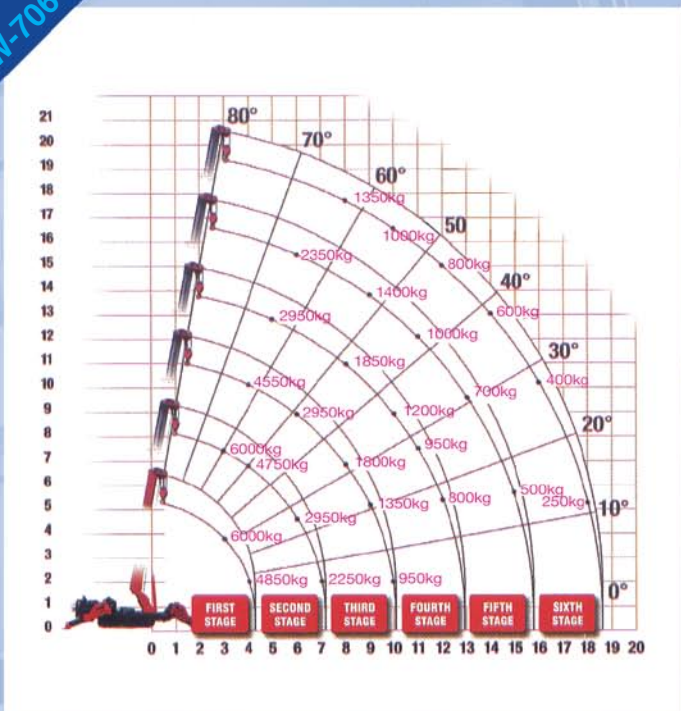

URW-706

- ✓ Max. hijshoogte: 19.50 m / 23 m
- ✓ Max. reikwijdte: 19 m
- ✓ Gewicht machine: 8.000 kg
- ✓ Afmetingen opgevouwen
(l x b x h): 5.610 x 1.600 x 2.185 mm
- ✓ Aandrijving naar keuze: diesel of elektriciteit (400 V.)

- ✓ Non-marking rubber tracks
- ✓ Optimaal beveiligd en gekeurd
- ✓ Hydraulische hijslier voor hijsen tot max. 6.000 kg x 3.0 m
- ✓ Radiografisch bedienbare kraan
- ✓ Obstakels in werkgebied programmeerbaar
- ✓ Demontabele kraan, verplaatsbaar in delen